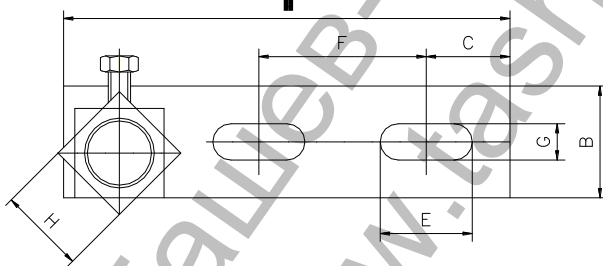

Панта Estebro® за заваряване с рамо за горно лагеруване 175x50x10 мм, 160

Cod	Dimens.	A	B	C	E	F	G	H		
164	160x40x8								5 Juegos Jogo-Set- Jeu	10,15
	Izda/Dcha Left/Right	160	40	30	31	56	13	32		
	Gauche/Droite									
160	175x50x10								5 Juegos Jogo-Set- Jeu	15,00
	Izda/Dcha Left/Right	175	50	38	39	60	17	40		
	Gauche/Droite									

Family: Overhead doors

Material: F1 steel, axle of 11SMn30 steel

Finish: Zinc-plated

Description: Squared pivot hinge which, installed on metallic overhead doors, allows their opening and closing and the height adjustment. It is installed by screwing the plate to the door's frame. Two different pieces, one for each side of the door: left hand and right hand.

Продукт: [Панта Estebro® за заваряване с рамо за горно лагеруване 175x50x10 мм, 160](#)

Категория: [Панти за заваряване](#)

Бранд: [Estebro®](#)

Категория бранд: [Панта Estebro®](#)

Ташев-Галвинг ООД
www.tashev-galving.com