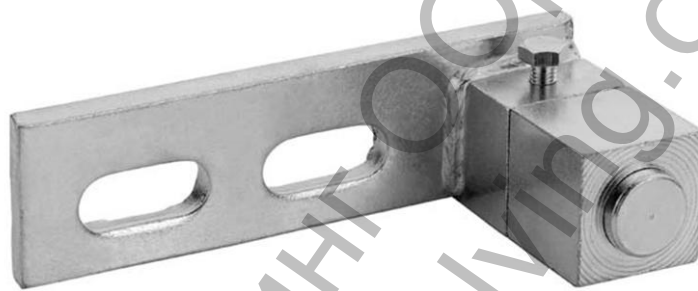

Панта Estebro® за заваряване с рамо за горно лагеруване 175x50x10 мм, 160

Cod	Dimens.	A	B	C	E	F	G	H		
164	160x40x8								5 Juegos Jogo-Set- Jeu	10,15
	Izda/Dcha Left/Right	160	40	30	31	56	13	32		
	Gauche/Droite									
160	175x50x10								5 Juegos Jogo-Set- Jeu	15,00
	Izda/Dcha Left/Right	175	50	38	39	60	17	40		
	Gauche/Droite									

Family: Overhead doors

Material: F1 steel, axle of 11SMn30 steel

Finish: Zinc-plated

Description: Squared pivot hinge which, installed on metallic overhead doors, allows their opening and closing and the height adjustment. It is installed by screwing the plate to the door's frame. Two different pieces, one for each side of the door: left hand and right hand.

Продукт: [Панта Estebro® за заваряване с рамо за горно лагеруване 175x50x10 мм, 160](#)

Категория: [Панти за заваряване](#)

Бранд: [Estebro®](#)

Категория бранд: [Панта Estebro®](#)

Ташев-Галвинг ООД
www.tashev-galving.com